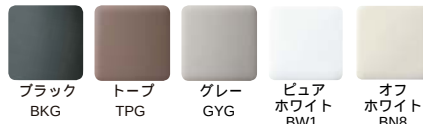

オーク(T) ウォールナット(H) チャコール(B) ホワイトストーン(U)

定価233,200円(税込)

Special Price! 30% OFF **163,240円** (税込)

取替処分費別途(現地調査のうえ)

トイレのひとつときをもっときもちのいい時間にします

LIXIL タンクレストイレ サティスGタイプ

清潔性や清掃性などの基本機能はもとよりフォルムや細部の質感、座り心地にまでこだわった製品

<主な機能>

ビデ専用ノズル/アクアセラミック/ラクふきフォルム/電動お掃除リフトアップ/ノズル先端着脱/抗菌樹脂/キレイ便座/ターボ洗浄
停電対応/節電機能/温風乾燥/暖房便座 etc

ブラック BKG トープ TPG グレー GYG ピュアホワイト BW1 オフホワイト BN8

定価590,700円(税込)

Special Price! 35% OFF **384,000円** (税込)

取替処分費別途(現地調査のうえ)